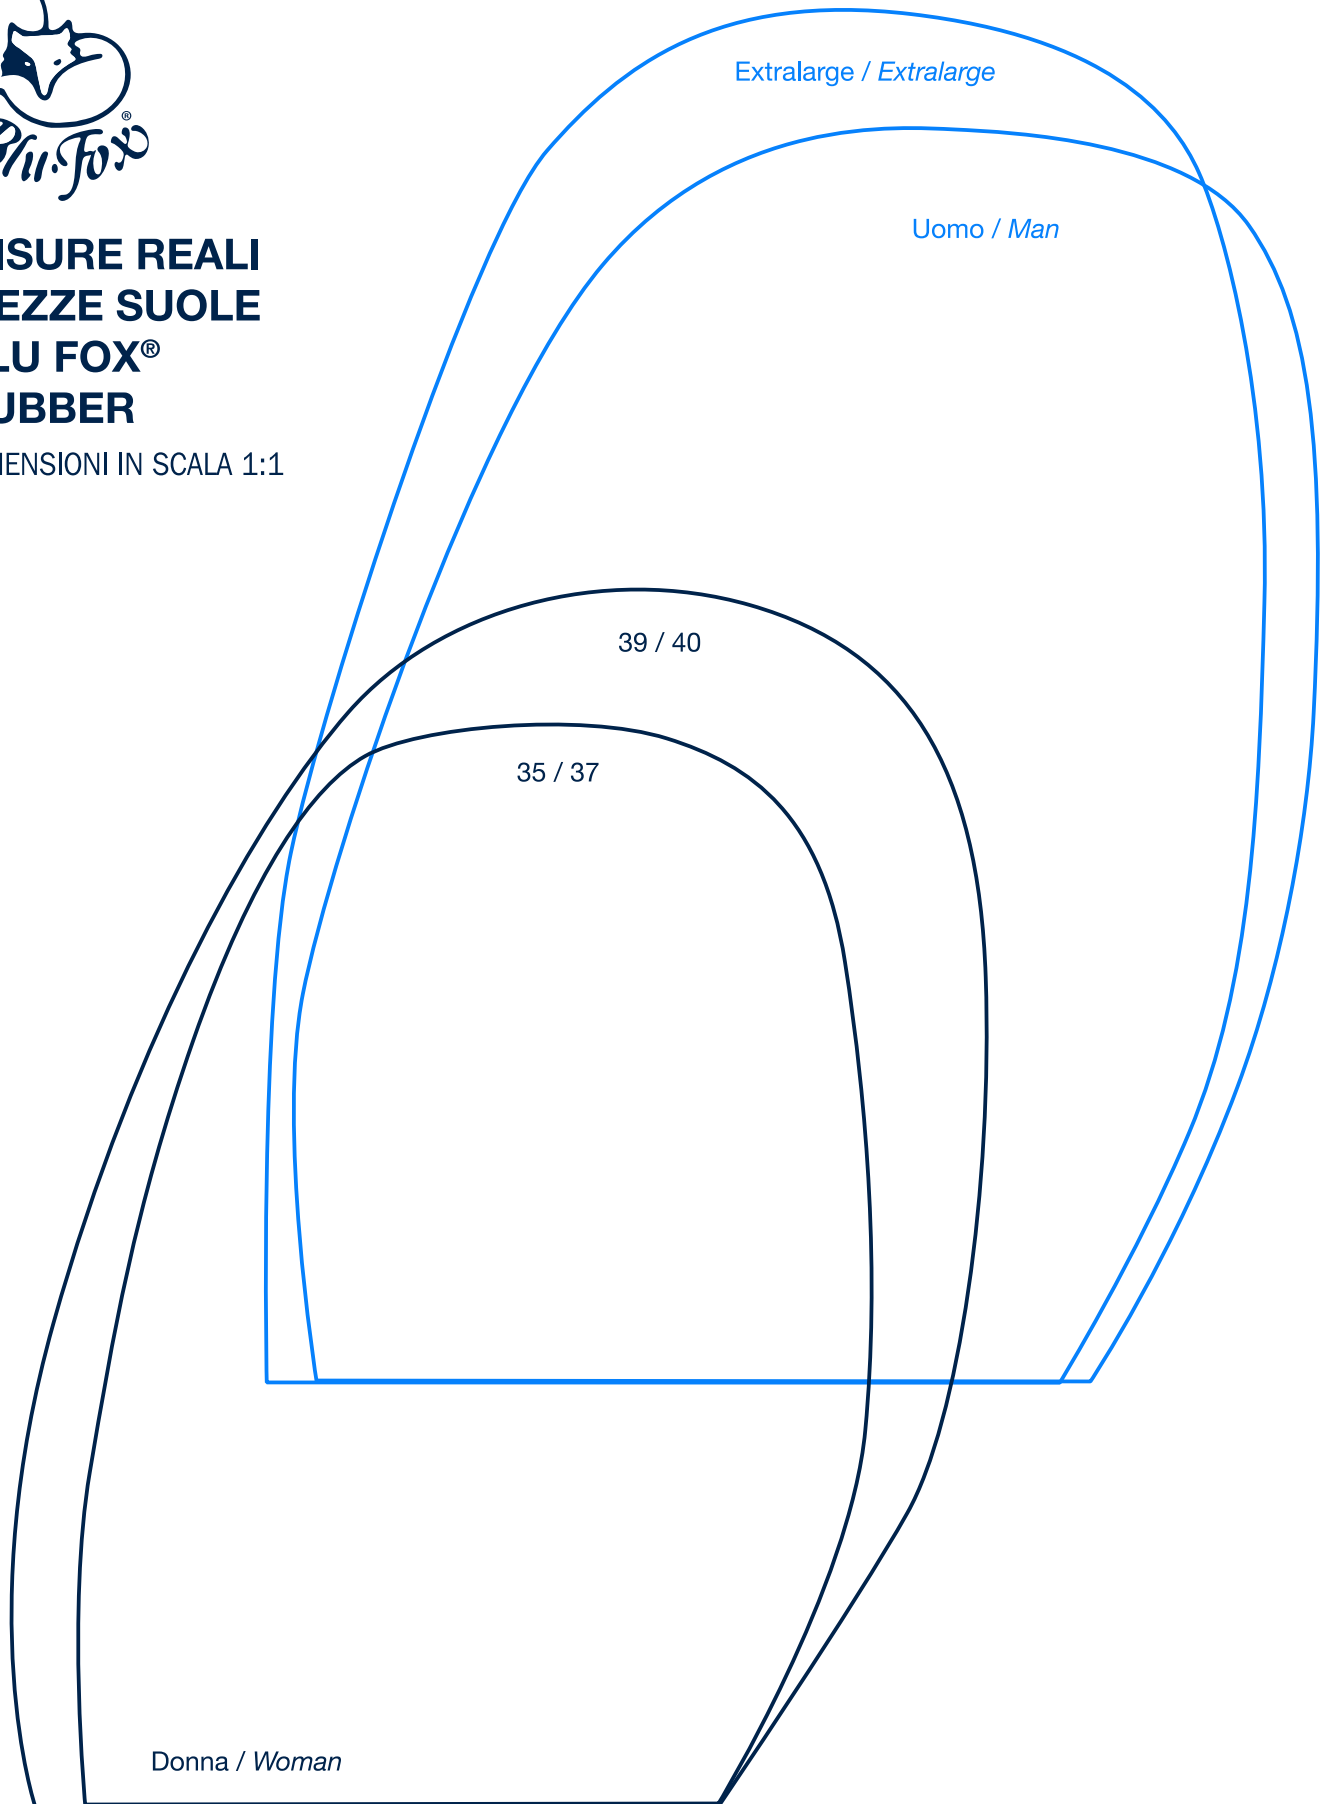

**MISURE REALI
MEZZE SUOLE
BLU FOX®
RUBBER**

DIMENSIONI IN SCALA 1:1

GT® L'indispensabile per la calzatura

**TRADIGO GIOVANNI SRL - MILANO (ITALY) - TEL. 02/3321171.1
Internet: <http://www.tradigo.it> - E-mail: info@tradigo.it**