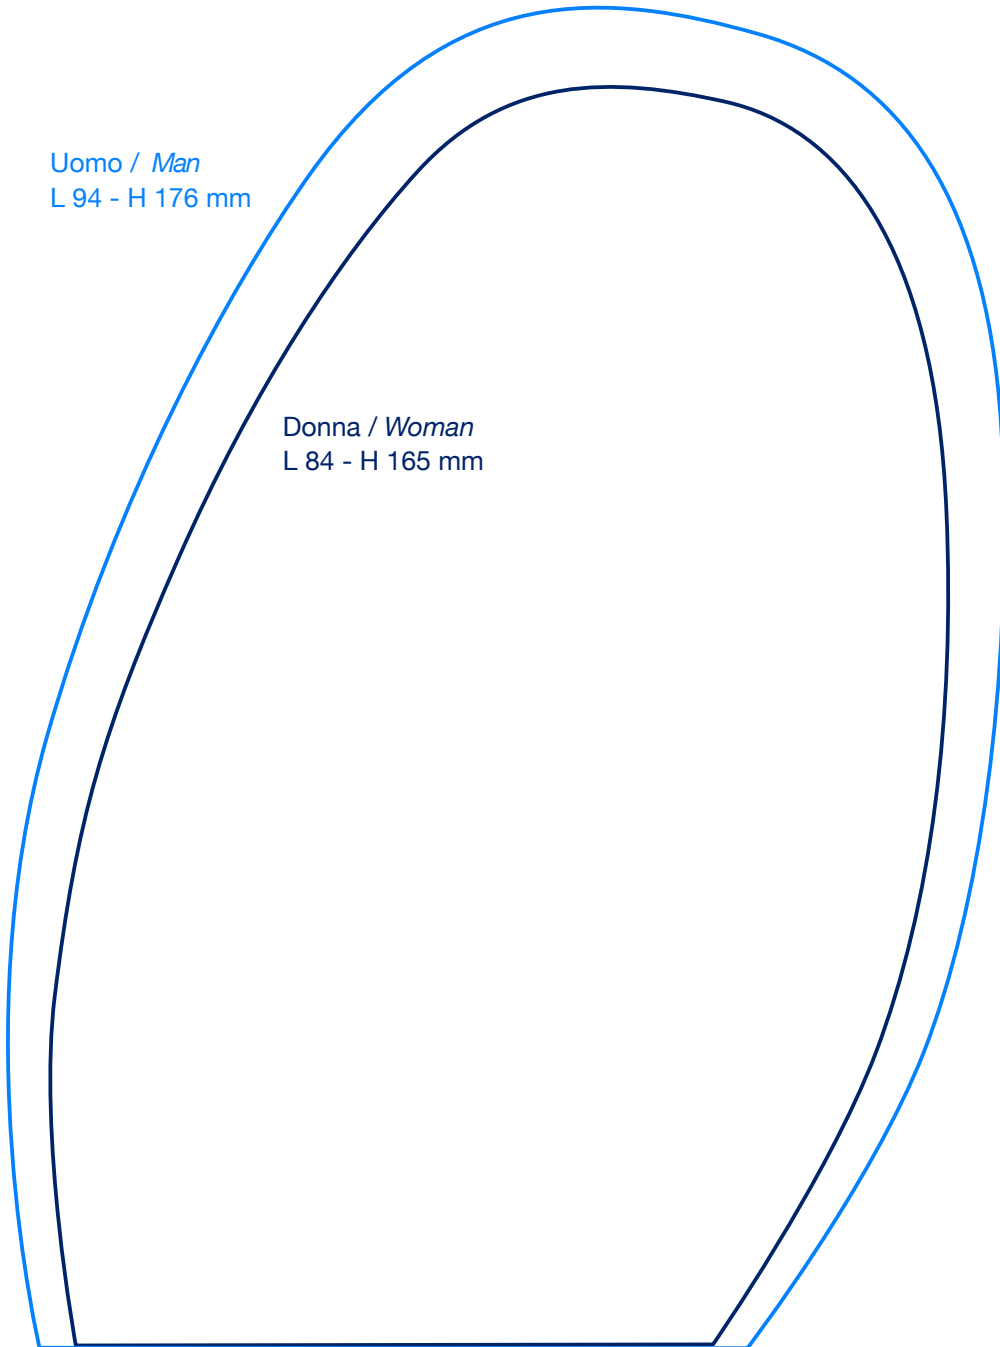

## REAL MEASURES OF BLU FOX® GLOSSY HALF SOLES

DIMENSIONS IN SCALE 1: 1

Uomo / *Man*  
L 94 - H 176 mm

Donna / *Woman*  
L 84 - H 165 mm

 **L'indispensabile per la calzatura**

**TRADIGO GIOVANNI SRL - MILANO (ITALY) - TEL. 02/3321171.1**  
**Internet: <http://www.tradigo.it> - E-mail: [info@tradigo.it](mailto:info@tradigo.it)**