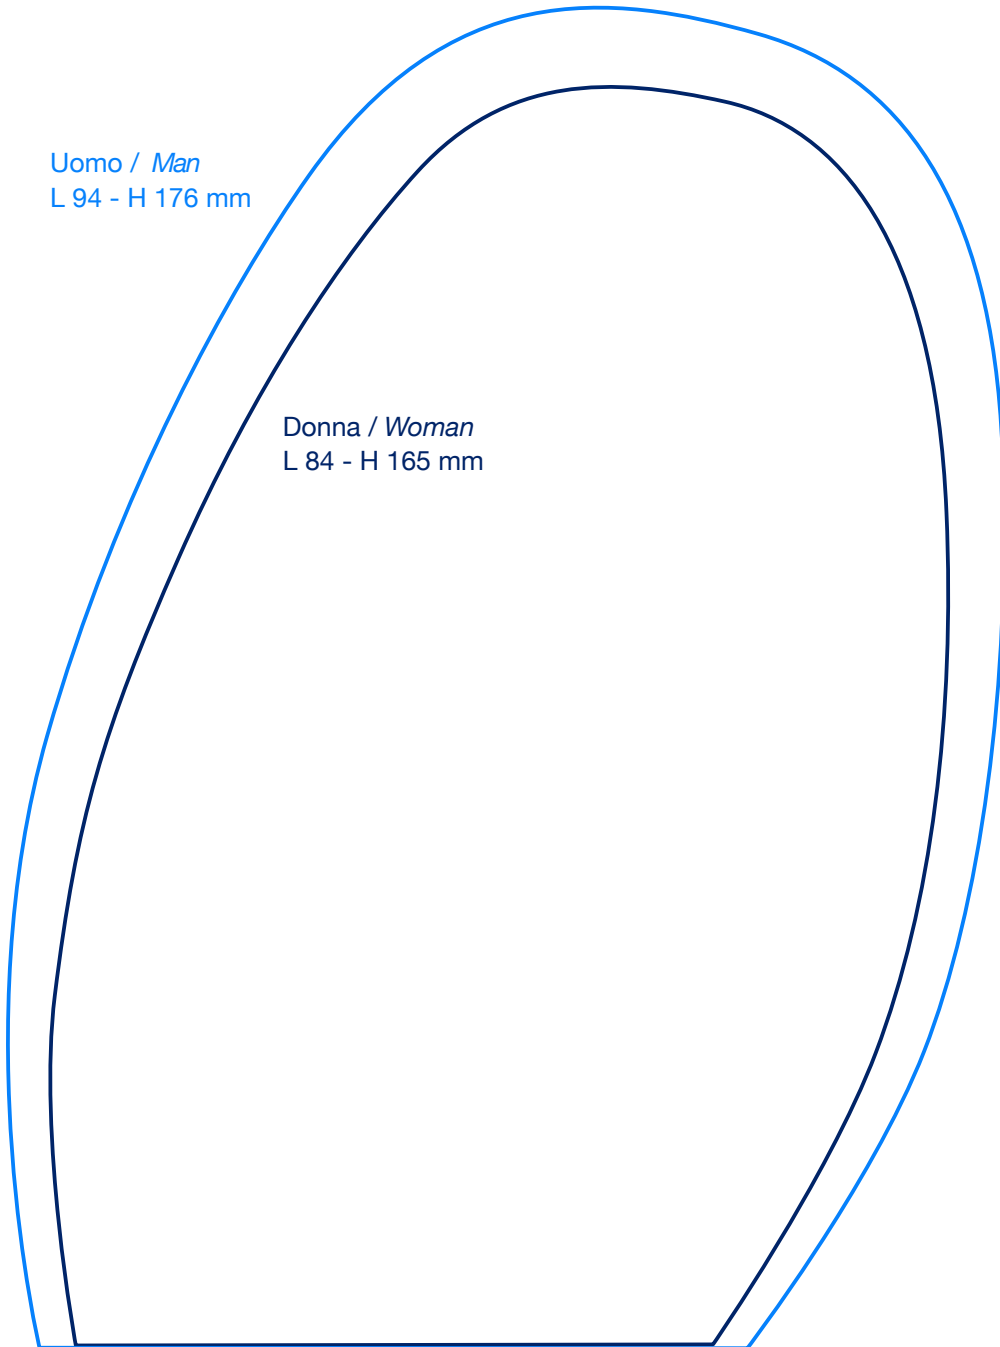

MISURE REALI
MEZZE SUOLE BLU FOX® GLOSSY

DIMENSIONI IN SCALA 1:1

Uomo / *Man*
L 94 - H 176 mm

Donna / *Woman*
L 84 - H 165 mm

 **L'indispensabile per la calzatura**

TRADIGO GIOVANNI SRL - MILANO (ITALY) - TEL. 02/3321171.1
Internet: <http://www.tradigo.it> - E-mail: info@tradigo.it