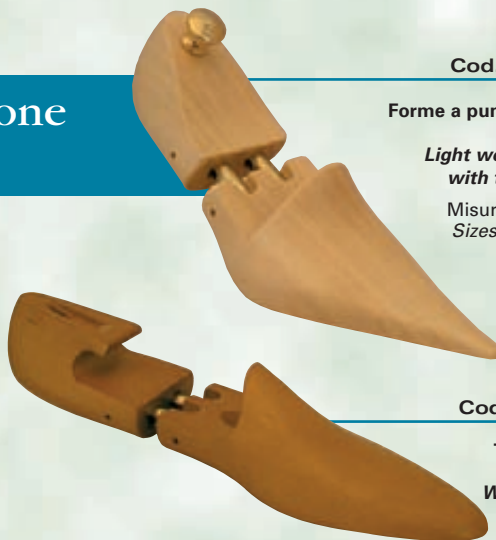

Misure: Donna - Unica  
Sizes: Woman - One size

Su ordinazione  
On request

Cod. 085.085.681

Forma in cedro Ambassador  
Cedar shoe-trees Ambassador

Misure/ Sizes: Small, medium, large

Su ordinazione  
On request

## Modelli speciali su ordinazione Special shapes on request

Cod. 725.402.001

Forme legno naturale cerato  
senza spacco  
Waxed natural wooden shoe-trees without cut

Cod. 725.407.000

Tendiscarpe legno  
con foro centrale  
Wooden shoe-trees  
with central hole

Cod. 725.419.000

Tendiscarpe legno con spacco  
Wooden shoe-trees with cut

Cod. 725.421.000

Tendiscarpe per vetrina in legno  
e velluto  
Wooden and velvet  
shoe-trees for display

Cod. 725.418.000

Tendiscarpe legno  
Wooden shoe-trees

Cod. 725.420.000

Forme legno naturale  
con spacco e collo basso  
Natural wooden shoe-trees  
with cut and low neck