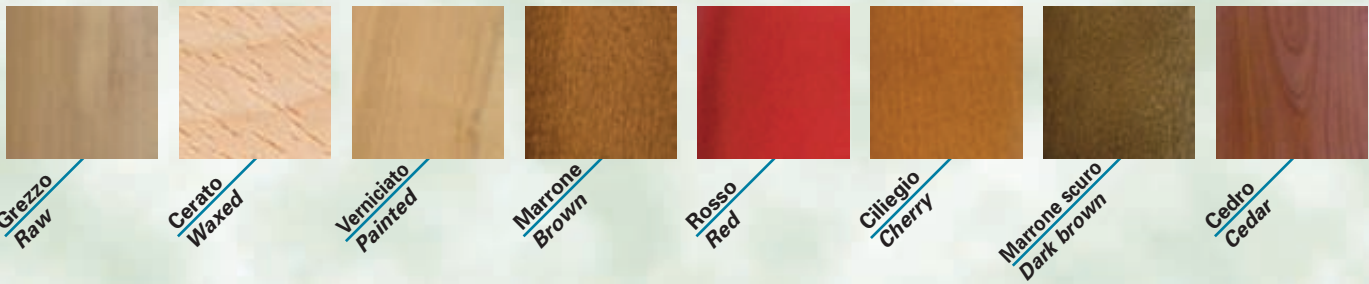

Assortimento colori per forme in legno Available colours for wooden shoe-trees