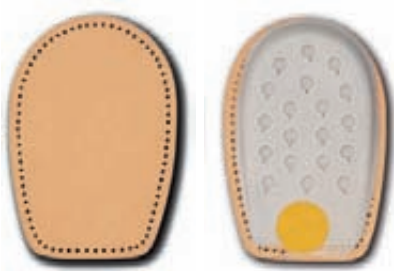

Numeri doppi
Double numbers

Sottopiede in pelle a concia naturale e schiuma di lattice
Insole in natural tanned leather and latex foam

DEMILIFE

cod. 278.027.275
donna - woman
cod. 278.027.276
uomo - man

Numeri doppi
Double numbers

Mezzo sottopiede in pelle a concia naturale e schiuma di lattice
Half insole in natural tanned leather and latex foam

DEMILIFE NERO

cod. 278.027.277
donna - woman
cod. 278.027.278
uomo - man

Numeri doppi
Double numbers

Mezzo sottopiede in pelle a concia naturale e schiuma di lattice
Half insole in natural tanned leather and latex foam

ALZATACCO LIFE
LIFE HEEL CUSHIONS

cod. 278.027.300
Misure/Sizes 1-2-3-4
Scatole assortite - 24 paia
24 pairs box